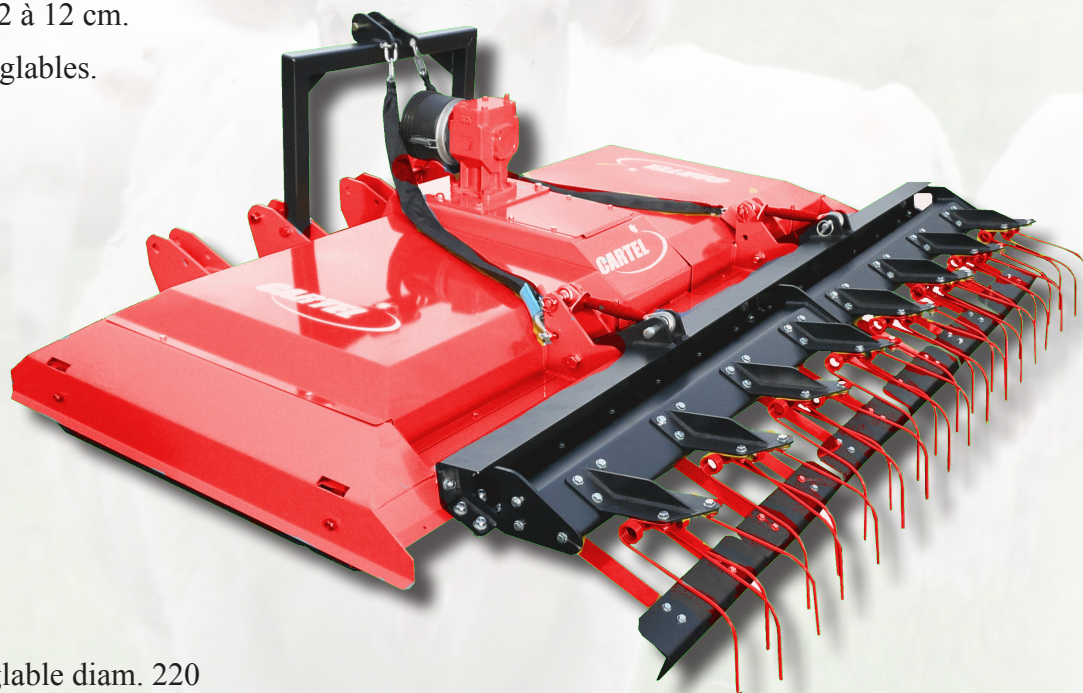

# LERIN • CARTEL

## GYROFAUCHEUSE

PICO

### Caractéristiques

- Déportable, 400 mm.
- Entraînement par courroies trapézoïdales (tendeur automatique).
- 3 rotors avec 2 lames - oscillante.
- Hauteur de coupe 2 à 12 cm.
- Patins encastrés réglables.

### Options

- Roue libre intégrée
- Rouleau arrière réglable diam. 220
- Kit lame ébouseuse
- Kit lame ébouseuse + herse étrille

Référence	Largeur de coupe en m	Largeur hors tout en m	Puissance nécessaire en CV
PICO GF215	2,15	2,35	20
PICO GF245	2,45	2,65	25
PICO GF275	2,75	2,95	30