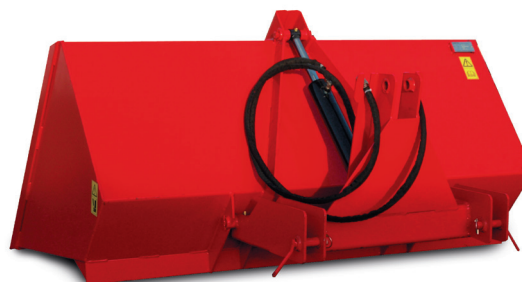

### 3 gammes de godet

- Pour microtracteur:

- Série GM: 1 vérin de basculement

**GM10**  
190 litres

- Pour tracteur catégorie 1 et 2:

- Série GA - GH
- Une gamme complète pour tous travaux de transport.
- Tous nos modèles sont équipés de chapes d'attelage.
- Basculement central et intégral par un ou deux vérins double effet.
- Lame d'attaque en acier, biseauté, traité.
- Matériel livré avec 2 prises d'huile.

**GH18**  
900 litres

**GA25**  
1450 litres

**GODETS 3 POINTS pour tracteur agricole catégorie 1** **SERIE GH**

**GODETS 3 POINTS pour micro tracteur** **SERIE GM**

Caractéristiques	GH12	GH15	GH18	GH20
Largeur (m)	1,2	1,5	1,8	2
Profondeur (m)	1,05	1,05	1,05	1,05
Volume (l)	600	750	900	1 000
Poids (kg)	260	290	315	330
Vérins Double Effet	1	1	1	1
Épaisseur tôle (mm)	4	4	4	4

Caractéristiques	GM10
Largeur (m)	1
Profondeur (m)	0,92
Volume (l)	190
Poids (kg)	110
Vérins Double Effet	1
Épaisseur tôle (mm)	3

**GODETS 3 POINTS pour tracteur agricole catégorie 2** **SERIE GA**

Caractéristiques	GA20	GA23	GA25
Largeur (m)	2	2,3	2,5
Profondeur (m)	1,05	1,05	1,05
Volume (l)	1 160	1 334	1 450
Poids (kg)	430	470	495
Vérins Double Effet	2	2	2
Épaisseur tôle (mm)	5	5	5