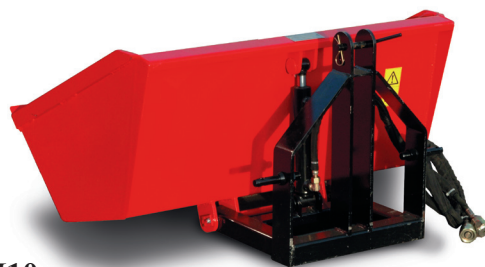

### 3 gammes de godet

- Pour microtracteur:

- Série GM: 1 vérin de basculement

**GM10**  
190 litres

- Pour tracteur catégorie 1 et 2:

- Série GA - GH
- Une gamme complète pour tous travaux de transport.
- Tous nos modèles sont équipés de chapes d'attelage.
- Basculement central et intégral par un ou deux vérins double effet.
- Lame d'attaque en acier, biseauté, traité.
- Matériel livré avec 2 prises d'huile.

**GH18**  
900 litres

**GA25**  
1450 litres

**GODETS 3 POINTS pour tracteur agricole catégorie 1** **SERIE GH**

**GODETS 3 POINTS pour micro tracteur** **SERIE GM**

Caractéristiques	GH12	GH15	GH18	GH20
Largeur (m)	1,2	1,5	1,8	2
Profondeur (m)	1,05	1,05	1,05	1,05
Volume (l)	600	750	900	1 000
Poids (kg)	260	290	315	330
Vérins Double Effet	1	1	1	1
Épaisseur tôle (mm)	4	4	4	4

Caractéristiques	GM10
Largeur (m)	1
Profondeur (m)	0,92
Volume (l)	190
Poids (kg)	110
Vérins Double Effet	1
Épaisseur tôle (mm)	3

**GODETS 3 POINTS pour tracteur agricole catégorie 2** **SERIE GA**

Caractéristiques	GA20	GA23	GA25
Largeur (m)	2	2,3	2,5
Profondeur (m)	1,05	1,05	1,05
Volume (l)	1 160	1 334	1 450
Poids (kg)	430	470	495
Vérins Double Effet	2	2	2
Épaisseur tôle (mm)	5	5	5